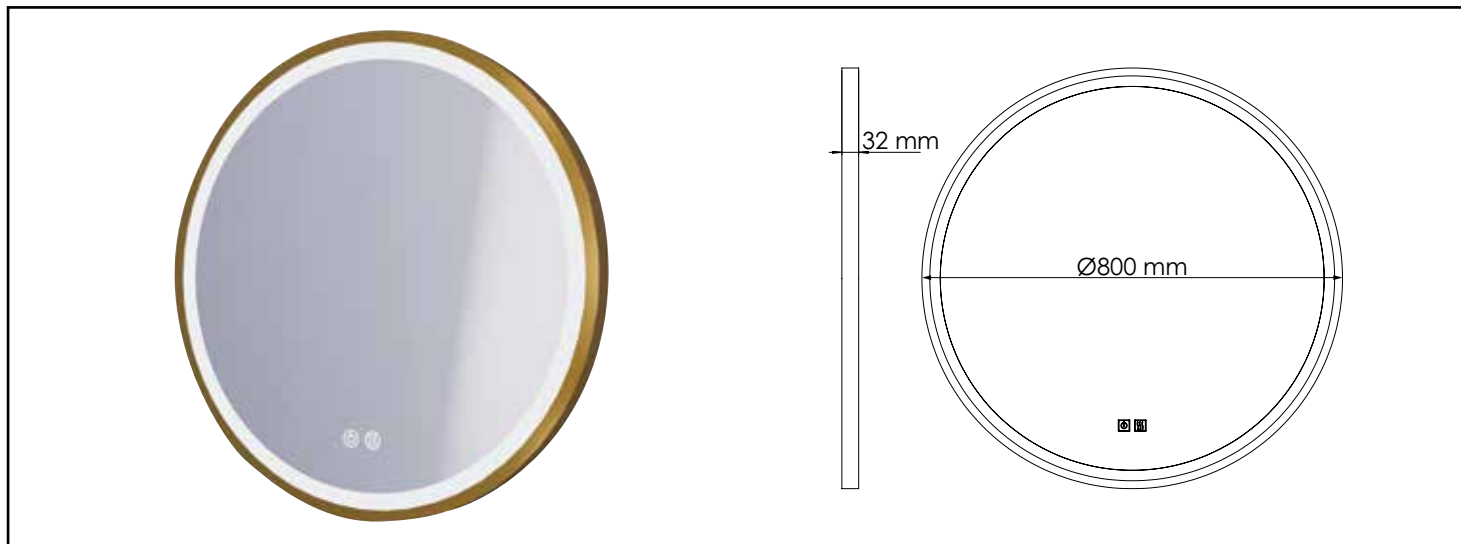

Référence : **404011207**

MIROIR ÉCLAIRANT ALEXANDRIE - CONTOUR OR BROSSÉ - Ø80 CM

CARACTÉRISTIQUES

Bouton ON/OFF avec variateur d'intensité et de couleur.
Bouton antibuée.
Norme électrique IP44
Durée de vie 25 000 heures
Garantie 2 ans
Miroirs écologiques (sans plomb ni cuivre)